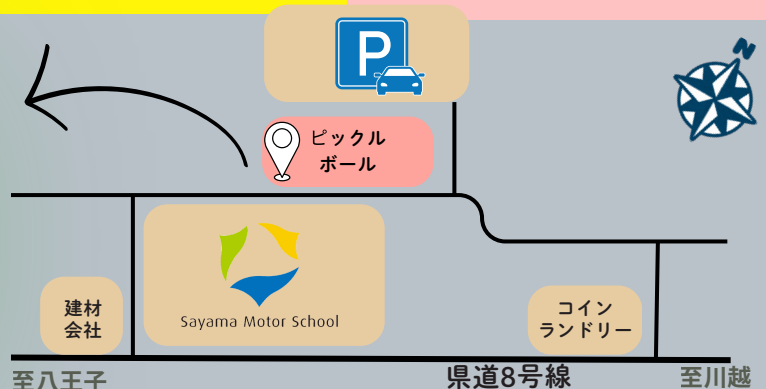

## 0120(380)817

(狭山モータースクール)

営業時間

平日 10:00~19:00

土日 9:00~17:00

定休日

毎週月曜日/年末年始

Access

狭山モータースクールすぐ裏  
(フィットネスラボ内)

至八王子

県道8号線

至川越

西武新宿線入曽駅(西口)より徒歩7分